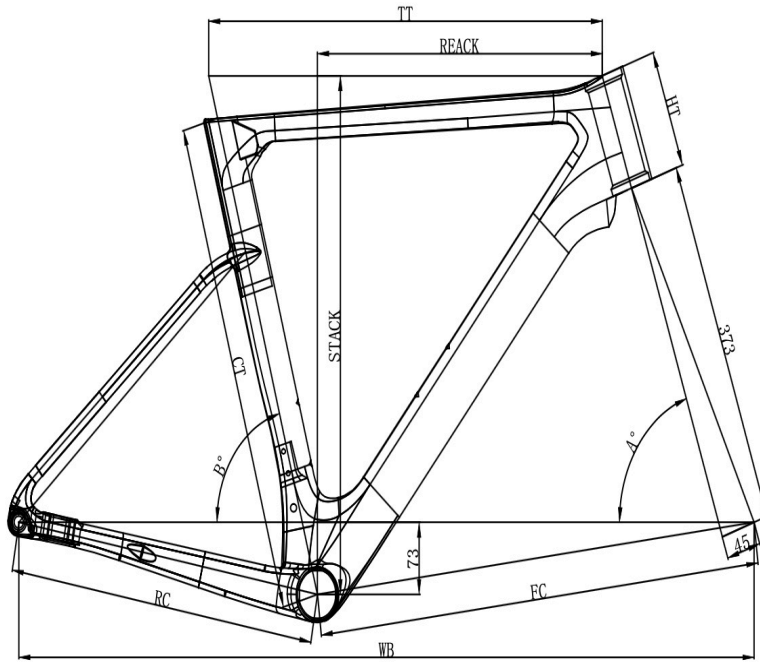

Light carbon specify aero
carbon fork

Stem:

90/100/mm compatible with
HBR05 handlebar

Headtube:

Straight 1 1/2" head tube

Weight:

1190g/54cm

Seatpost:

length specify setback
adjustable seatpost

Bottom Bracket:

T47

Max tire clearance:

700*32c

Brake Type:

Disc brake

Groupset:

10-11-12 speed Mechanical
or Electronic

Test Standard:

ISO4210

Warranty:

2 years

SIZE	A°	B°	T-T	CT	HT	FC	WB	RC	REACK	STACK
440	70°	75.5°	498	440	100	577	972	406	369	502
470	70.5°	74.5°	517	470	115	583	978	406	373	517
500	71°	74.5°	527	500	120	589	983	406	381	524
530	71°	74°	536	530	135	594	989	406	382	539
560	71°	73.5°	554	560	155	608	1003	406	389	558